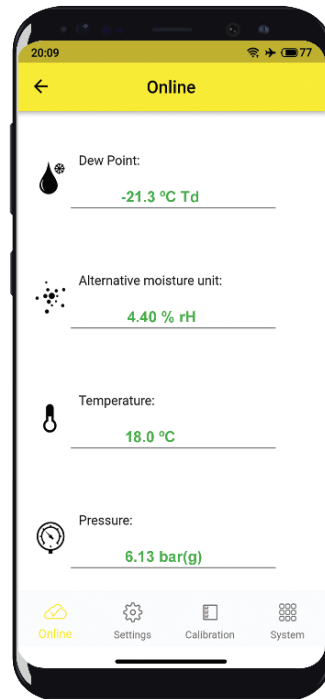

S4C

スマートフォンアプリ

無料のスマートフォンアプリ
リモート設定

オンラインリーディング
ライブ測定データ

使簡単操作
ユーザーフレンドリーなデザイン

ワイヤレス接続
手の届きにくい場所にある機器への接続

特長

- ✔ SUTO iTEC フィールド機器へのワイヤレス接続
- ✔ PC不要の現場設定。スマートフォンからすべてをコントロール。
- ✔ QRコードで保護された設定により第三者からのアクセスを防止
- ✔ リアルタイムのデータ読み取りとセンサー設定
- ✔ 直感的なワークフローを備えたユーザーフレンドリーなデザイン
- ✔ 登録や定期契約は不要
- ✔ オンライン設定、ガイド付きセットアップ、カスタマーキャリブレーション機能

S4C-FS アプリ SUTO流量および消費量メーター用

- SUTO流量および消費量メーターにワイヤレスで接続
- AndroidおよびiOSスマートフォンでダウンロード
- ライブデータを手のひらで
- 現場での設定と構成
- フィールド機器の迅速な試運転
- ユーザーによる校正
- データロガーの設定と操作

S4C-DP アプリ SUTO露点メーター用

- SUTO露点センサーにワイヤレス*で接続
- AndroidおよびiOSスマートフォンでダウンロード
- スマートフォンでセンサーのライブ測定
- 現場での設定と構成
- フィールド機器の迅速な試運転
- ユーザーによる校正と調整

*オプションのワイヤレス-DP-アダプターが必要です

S4C-US アプリ SUTO 液体用超音波メーター用

- SUTO 超音波流量メーターへのワイヤレス接続
- アンドロイド及びiOSスマートフォンでダウンロード
- ガイド付きセットアップとインストール
- インストール時のパラメータの調整と信号品質のフィードバック
- 実流量および総消費量ならびに履歴データ
- 現場での設定と構成
- ロガーデータの読み出しとロガーファイルの共有
- ユーザー校正