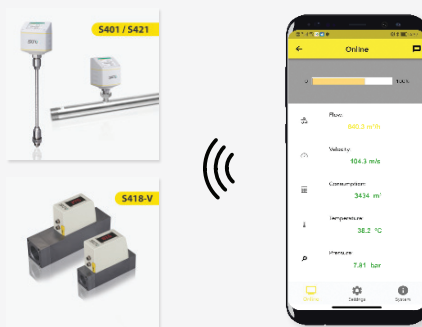

S4C

スマートフォンアプリ

無料のスマートフォンアプリ
リモート設定

オンラインリーディング
ライブ測定データ

使簡単操作
ユーザーフレンドリーなデザイン

ワイヤレス接続
手の届きにくい場所にある機器への接続

特長

- ✔ SUTO iTEC フィールド機器へのワイヤレス接続
- ✔ PC不要の現場設定。スマートフォンからすべてをコントロール。
- ✔ QRコードで保護された設定により第三者からのアクセスを防止
- ✔ リアルタイムのデータ読み取りとセンサー設定
- ✔ 直感的なワークフローを備えたユーザーフレンドリーなデザイン
- ✔ 登録や定期契約は不要
- ✔ オンライン設定、ガイド付きセットアップ、カスタマーキャリブレーション機能

S4C-FS アプリ SUTO流量および消費量メーター用

- SUTO流量および消費量メーターにワイヤレスで接続
- AndroidおよびiOSスマートフォンでダウンロード
- ライブデータを手のひらで
- 現場での設定と構成
- フィールド機器の迅速な試運転
- ユーザーによる校正
- データロガーの設定と操作

S4C-DP アプリ SUTO露点メーター用

- SUTO露点センサーにワイヤレス*で接続
- AndroidおよびiOSスマートフォンでダウンロード
- スマートフォンでセンサーのライブ測定
- 現場での設定と構成
- フィールド機器の迅速な試運転
- ユーザーによる校正と調整

*オプションのワイヤレス-DP-アダプターが必要です

S4C-US アプリ SUTO 液体用超音波メーター用

- SUTO 超音波流量メーターへのワイヤレス接続
- アンドロイド及びiOSスマートフォンでダウンロード
- ガイド付きセットアップとインストール
- インストール時のパラメータの調整と信号品質のフィードバック
- 実流量および総消費量ならびに履歴データ
- 現場での設定と構成
- ロガーデータの読み出しとロガーファイルの共有
- ユーザー校正