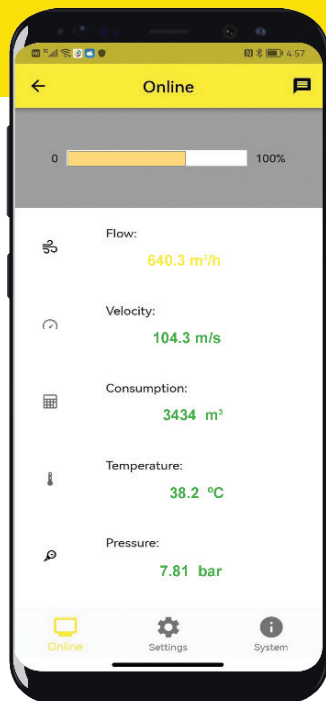

S4C

スマートフォンアプリ

無料のスマートフォンアプリ
リモート設定

オンラインリーディング
ライブ測定データ

使簡単操作
ユーザーフレンドリーなデザイン

ワイヤレス接続
手の届きにくい場所にある機器への接続

特長

- ✔ SUTO iTEC フィールド機器へのワイヤレス接続
- ✔ PC不要の現場設定。スマートフォンからすべてをコントロール。
- ✔ QRコードで保護された設定により第三者からのアクセスを防止
- ✔ リアルタイムのデータ読み取りとセンサー設定
- ✔ 直感的なワークフローを備えたユーザーフレンドリーなデザイン
- ✔ 登録や定期契約は不要
- ✔ オンライン設定、ガイド付きセットアップ、カスタマーキャリブレーション機能

S4C-FS アプリ SUTO流量および消費量メーター用

- SUTO流量および消費量メーターにワイヤレスで接続
- AndroidおよびiOSスマートフォンでダウンロード
- ライブデータを手のひらで
- 現場での設定と構成
- フィールド機器の迅速な試運転
- ユーザーによる校正
- データロガーの設定と操作

S4C-DP アプリ SUTO露点メーター用

- SUTO露点センサーにワイヤレス*で接続
- AndroidおよびiOSスマートフォンでダウンロード
- スマートフォンでセンサーのライブ測定
- 現場での設定と構成
- フィールド機器の迅速な試運転
- ユーザーによる校正と調整

*オプションのワイヤレス-DP-アダプターが必要です

S4C-US アプリ SUTO 液体用超音波メーター用

- SUTO 超音波流量メーターへのワイヤレス接続
- アンドロイド及びiOSスマートフォンでダウンロード
- ガイド付きセットアップとインストール
- インストール時のパラメータの調整と信号品質のフィードバック
- 実流量および総消費量ならびに履歴データ
- 現場での設定と構成
- ロガーデータの読み出しとロガーファイルの共有
- ユーザー校正