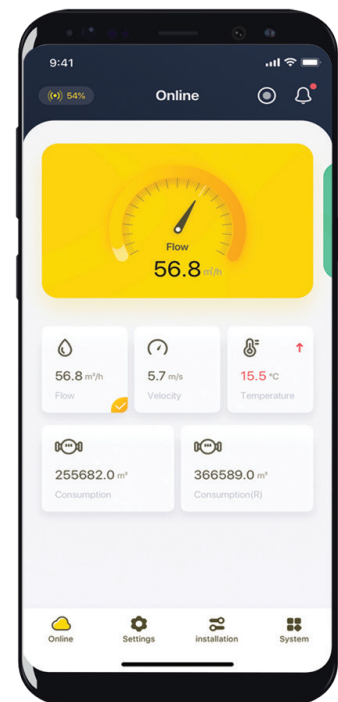

S4C

スマートフォンアプリ

無料のスマートフォンアプリ
リモート設定

オンラインリーディング
ライブ測定データ

使簡単操作
ユーザーフレンドリーなデザイン

ワイヤレス接続
手の届きにくい場所にある機器への接続

特長

- ✔ SUTO iTEC フィールド機器へのワイヤレス接続
- ✔ PC不要の現場設定。スマートフォンからすべてをコントロール。
- ✔ QRコードで保護された設定により第三者からのアクセスを防止
- ✔ リアルタイムのデータ読み取りとセンサー設定
- ✔ 直感的なワークフローを備えたユーザーフレンドリーなデザイン
- ✔ 登録や定期契約は不要
- ✔ オンライン設定、ガイド付きセットアップ、カスタマーキャリブレーション機能

S4C-FS アプリ SUTO流量および消費量メーター用

- SUTO流量および消費量メーターにワイヤレスで接続
- AndroidおよびiOSスマートフォンでダウンロード
- ライブデータを手のひらで
- 現場での設定と構成
- フィールド機器の迅速な試運転
- ユーザーによる校正
- データロガーの設定と操作

S4C-DP アプリ SUTO露点メーター用

- SUTO露点センサーにワイヤレス*で接続
- AndroidおよびiOSスマートフォンでダウンロード
- スマートフォンでセンサーのライブ測定
- 現場での設定と構成
- フィールド機器の迅速な試運転
- ユーザーによる校正と調整

*オプションのワイヤレス-DP-アダプターが必要です

S4C-US アプリ SUTO 液体用超音波メーター用

- SUTO 超音波流量メーターへのワイヤレス接続
- アンドロイド及びiOSスマートフォンでダウンロード
- ガイド付きセットアップとインストール
- インストール時のパラメータの調整と信号品質のフィードバック
- 実流量および総消費量ならびに履歴データ
- 現場での設定と構成
- ロガーデータの読み出しとロガーファイルの共有
- ユーザー校正